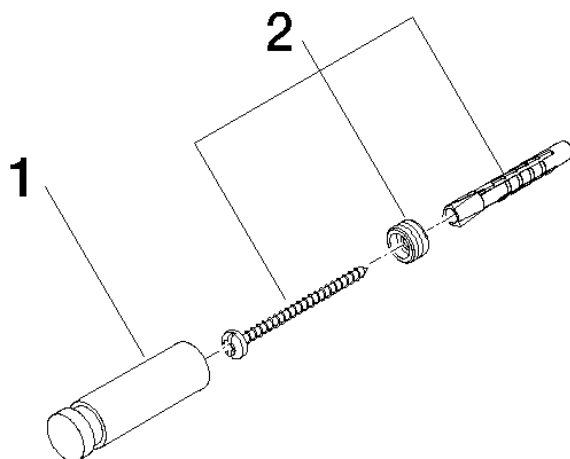

83 251 220

- Saliente 55 mm

Encaja con ELIO, ENO, MEM, META SQUARE, SYNC y TARA ULTRA

Encaja con: ELIO, MEM, ENO, SYNC, TARA ULTRA, META SQUARE

	Platino	83 251 220-08
	Cromo	83 251 220-00
	Platino cepillado	83 251 220-06
	Latón (Oro 23k)	83 251 220-09
	Dark Chrome	83 251 220-19
	Latón cepillado (Oro 23k)	83 251 220-28
	Negro mate	83 251 220-33
	Champagne cepillado (Oro 22k)	83 251 220-46
	Champagne (Oro 22k)	83 251 220-47
	Cromo cepillado	83 251 220-93
	Dark Platinum cepillado	83 251 220-99

83 251 220

mm [inches]

83 251 220

Piezas para otros
acabados pueden
encontrarse aquí:
Cromo

Lista de piezas de recambios

N°	Número de artículo	Denominación	Cantidad de montaje	Plazo de entrega
1	08 18 60 505-08	gancho	1	60
2	05 24 04 506 00 90	juego de fijación	1	2