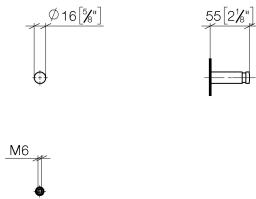

83 251 220

- Saliente 55 mm

Encaja con ELIO, ENO, MEM, META SQUARE, SYNC y TARA ULTRA

Encaja con: ELIO, MEM, ENO, SYNC, TARA ULTRA, META SQUARE

	Platino	83 251 220-08
	Cromo	83 251 220-00
	Platino cepillado	83 251 220-06
	Latón (Oro 23k)	83 251 220-09
	Dark Chrome	83 251 220-19
	Latón cepillado (Oro 23k)	83 251 220-28
	Negro mate	83 251 220-33
	Champagne cepillado (Oro 22k)	83 251 220-46
	Champagne (Oro 22k)	83 251 220-47
	Cromo cepillado	83 251 220-93
	Dark Platinum cepillado	83 251 220-99

83 251 220

mm [inches]

83 251 220

Piezas para otros
acabados pueden
encontrarse aquí:
Cromo

Lista de piezas de recambios

N°	Número de artículo	Denominación	Cantidad de montaje	Plazo de entrega
1	08 18 60 505-08	gancho	1	60
2	05 24 04 506 00 90	juego de fijación	1	2